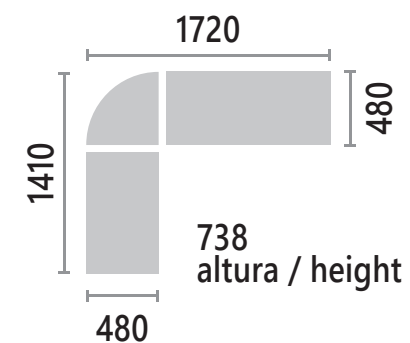

238 - JACARANDÁ