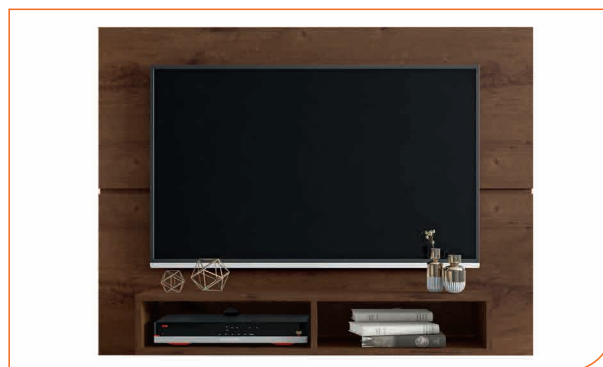

238 - JACARANDÁ