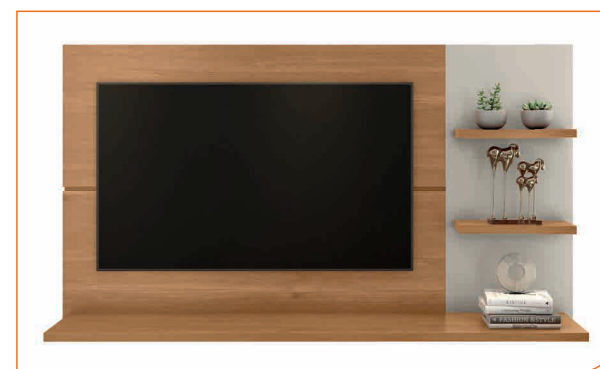

279 - CINAMOMO / AREIA

LxAxP (mm) 1600 x 905 x 287
22,5 Kg. / 1 Vol.

Prateleiras em MDP 25mm
MDP shelves 25mm
Repisas MDP de 25mm

Largura 1,60m para TV até 49"
Width 1,60m for TV until 49"
Ancho 1,60m para TV hasta 49"

Suporte de fixação na parede com parafusos de segurança
Wall fixing bracket with security screws
Soporte de fijación en la pared con tornillos de seguridad