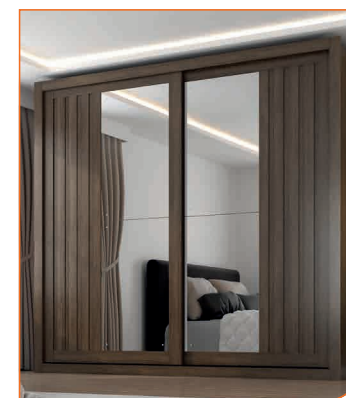

2 gavetas com divisórias

2 drawers with divisions

2 cajones con divisiones

10680000001

Espelho Opcional

Optional mirror

Espejo opcional

LxAxP (mm): 565 x 1029 x 03

9,7 Kg. / 01 Vol.

1 kit com 2 espelhos

1 kit with 2 mirrors

1 kit con 2 espejos