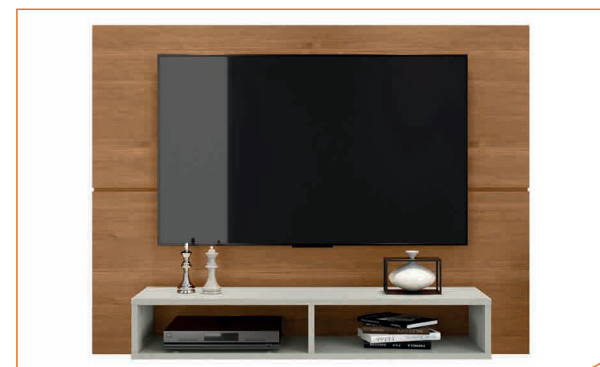

279 - CINAMOMO / AREIA